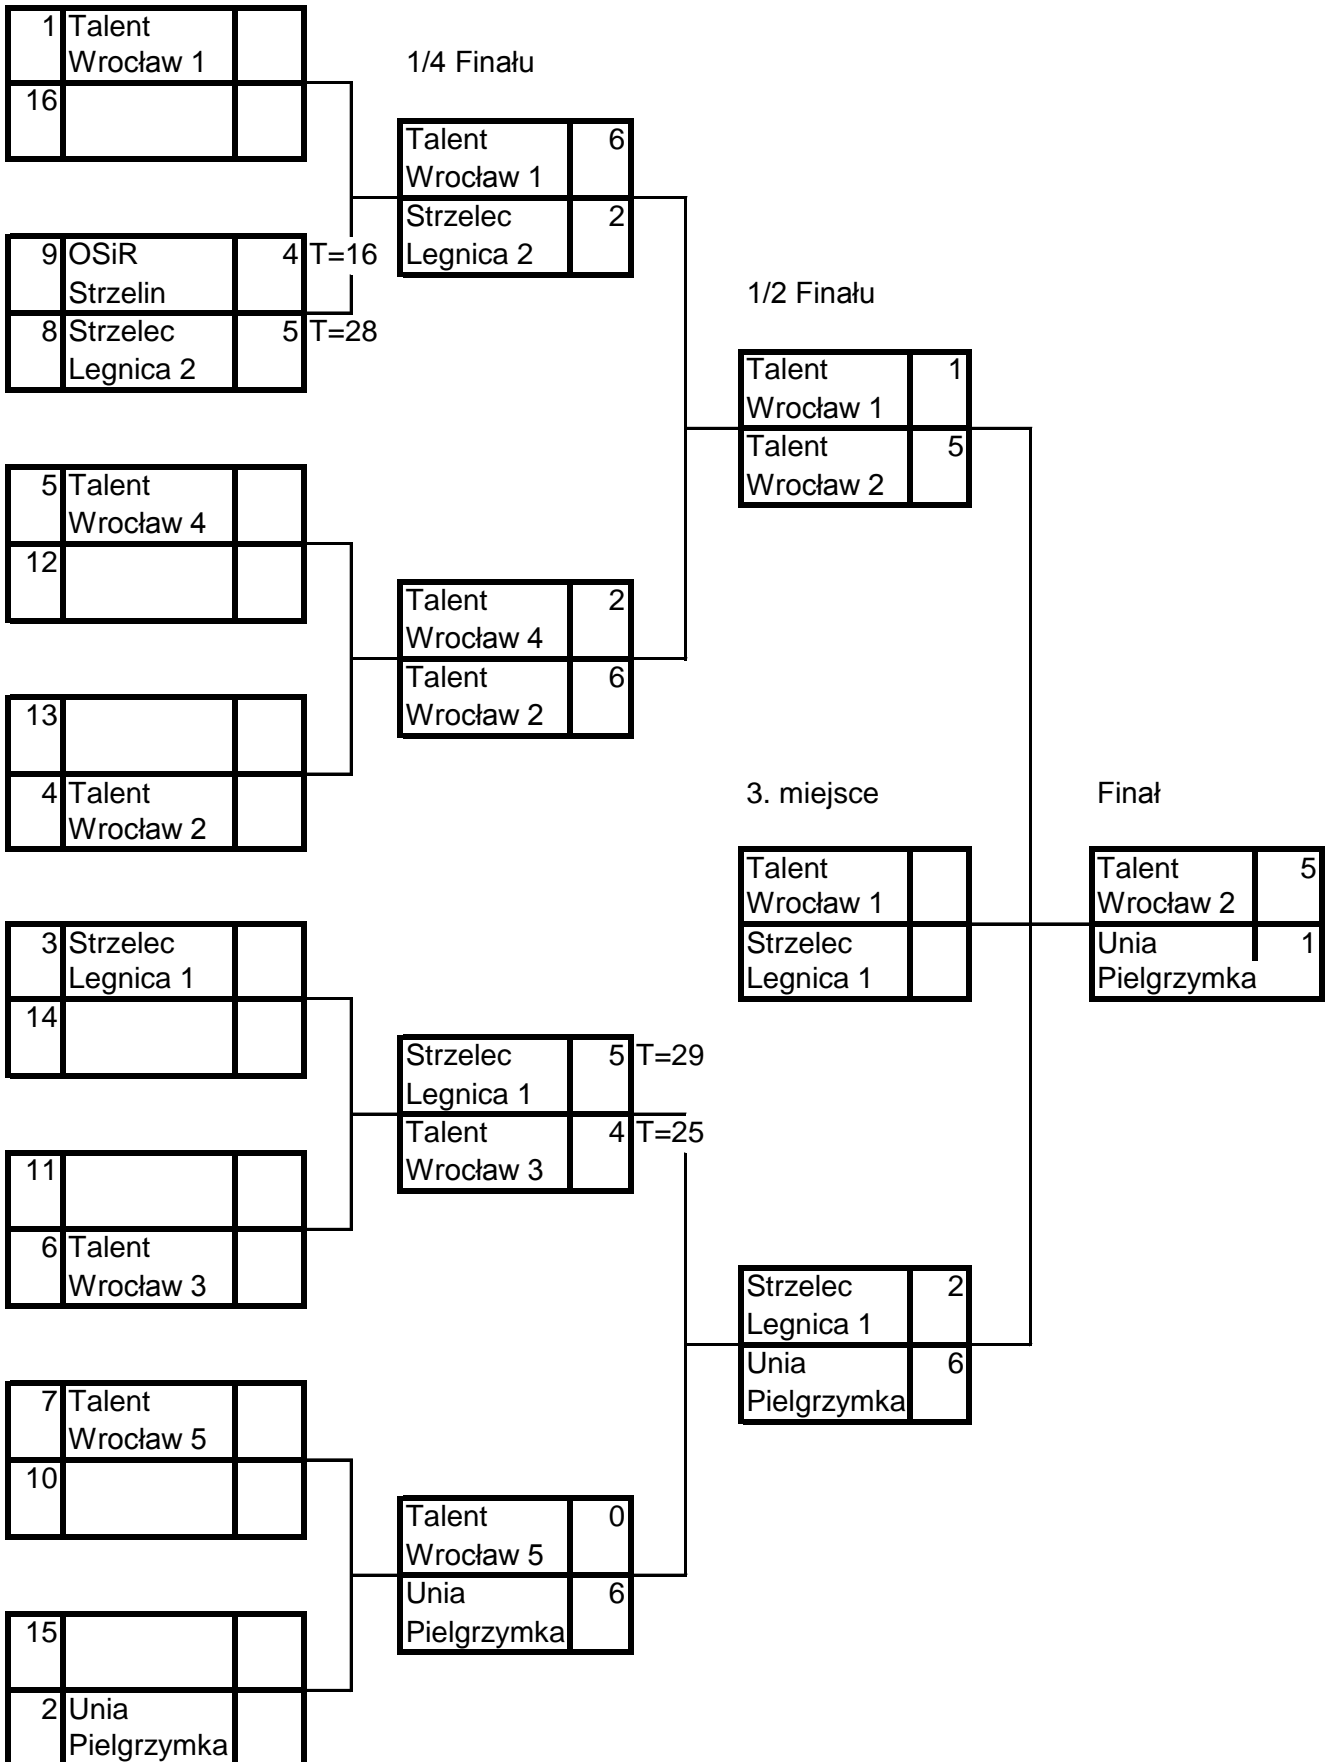

Łuk klasyczny - zespoły męskie

1/8 Eliminacji